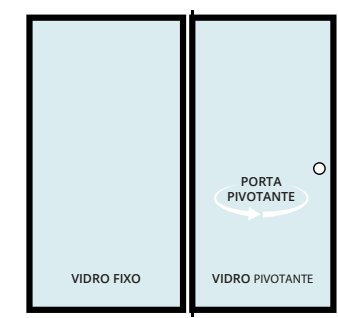

Figueira | BRISA
Sistema com vidro fixo + porta pivotante.
System with fixed glass panel and pivot door.
Système avec panneau de verre fixe et porte pivotante.