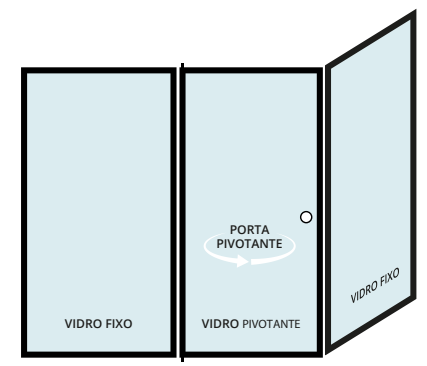

# Montage

La série **Figueira** a été conçue pour ceux qui recherchent sophistication, précision et personnalisation dans leurs projets. Grâce à son design contemporain et à sa conception sur mesure, elle offre une solution élégante et fonctionnelle, intégrant une porte pivotante à vitrage fixe à 90°, garantissant légèreté visuelle, robustesse et performances optimales.

Fabriqué avec des matériaux haut de gamme et une finition laquée, le système de porte pivotante valorise les espaces résidentiels et commerciaux, offrant durabilité, stabilité et fluidité d'ouverture, ainsi qu'une esthétique épurée et intemporelle qui s'adapte à différents styles architecturaux.

*Figueira* | LINHA  
 Sistema com porta pivotante.  
 System with pivoting door.  
 Système avec porte pivotante.

*Figueira* | BRISA  
 Sistema com vidro fixo + porta pivotante.  
 System with fixed glass panel and pivot door.  
 Système avec panneau de verre fixe et porte pivotante.