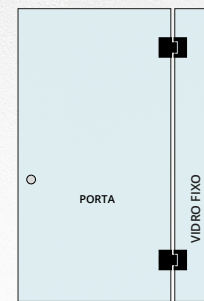

Série ROCHA | sistemas:

Brisa | Maré

Rocha | BRISA

Sistema de porta com dobradiça a 90°.
Door system with a 90° hinge.
Système de porte avec charnière à 90°.

Rocha | MARÉ

Sistema de porta + vidro fixo com dobradiça.
Door system + fixed glass with a hinge.
Système de porte + vitrage fixe avec charnière.