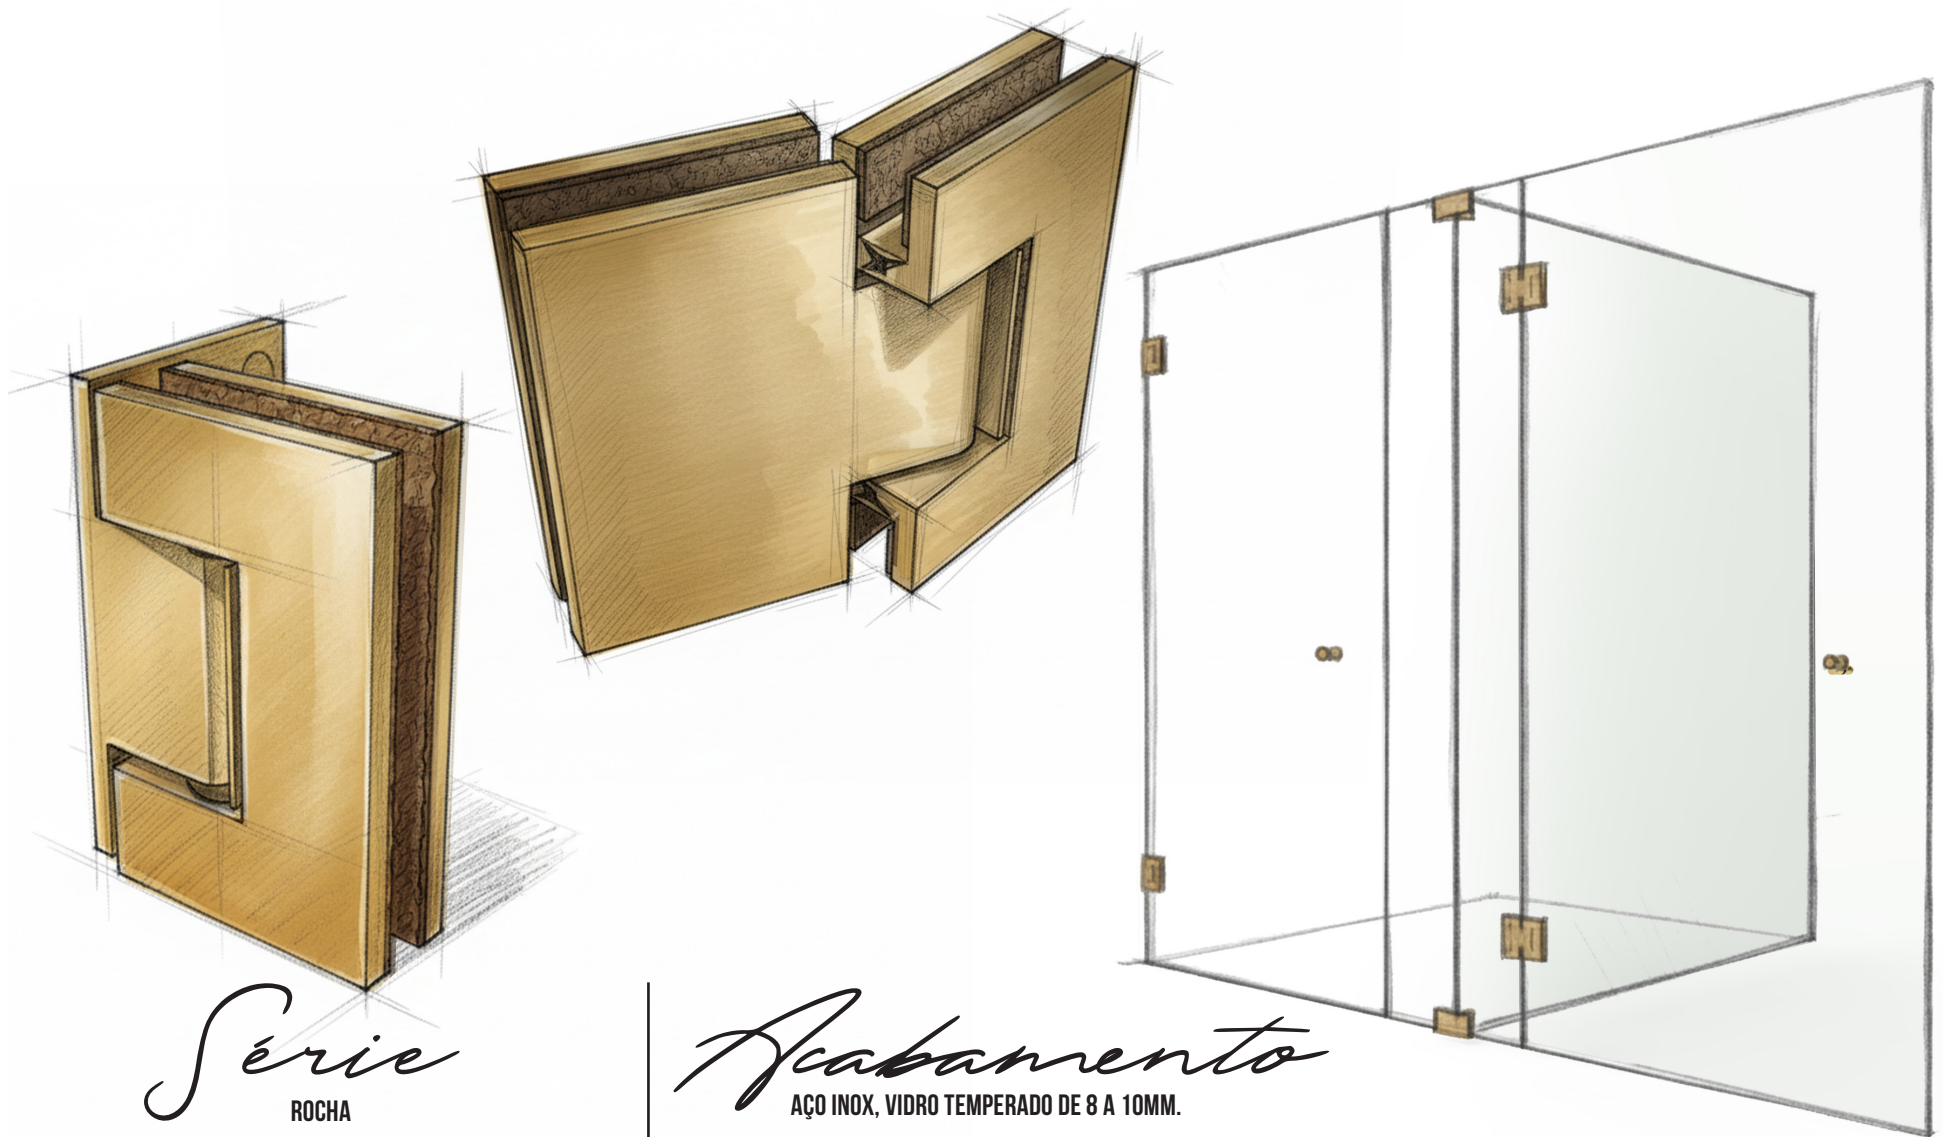

Série

ROCHA

*"A série **Rocha** traduz a imponência e o equilíbrio da paisagem algarvia em formas robustas e acabamentos refinados. As suas formas assimétricas, jogos de volumes e combinações de materiais de carácter mineral. Ideal para quem aprecia o inesperado e quer um espaço com identidade forte, mas fluida."*

*/ "The **Rocha** series reflects the grandeur and balance of the Algarve landscape through robust forms and refined finishes. Its asymmetrical shapes, play of volumes, and combinations of mineral-like materials make it ideal for those who appreciate the unexpected and want a space with a strong, yet fluid, identity."*

Série

ROCHA

Estilo: Assimetrias modernas.
Paleta: Areia dourada, pedra natural.
Inspiração: Entardecer, contraste natural.

Acabamento

AÇO INOX, VIDRO TEMPERADO DE 8 A 10MM.

- 

IE
Aço inox
escovado
- 

IP
Aço inox
polido
- 

OPÇÕES DE

Montagem

A série **Rocha** foi desenvolvido para oferecer uma solução prática e eficiente.

Com design minimalista, as dobradiças parecem ficar em suspensão no vidro criando um visual leve e contemporâneo.