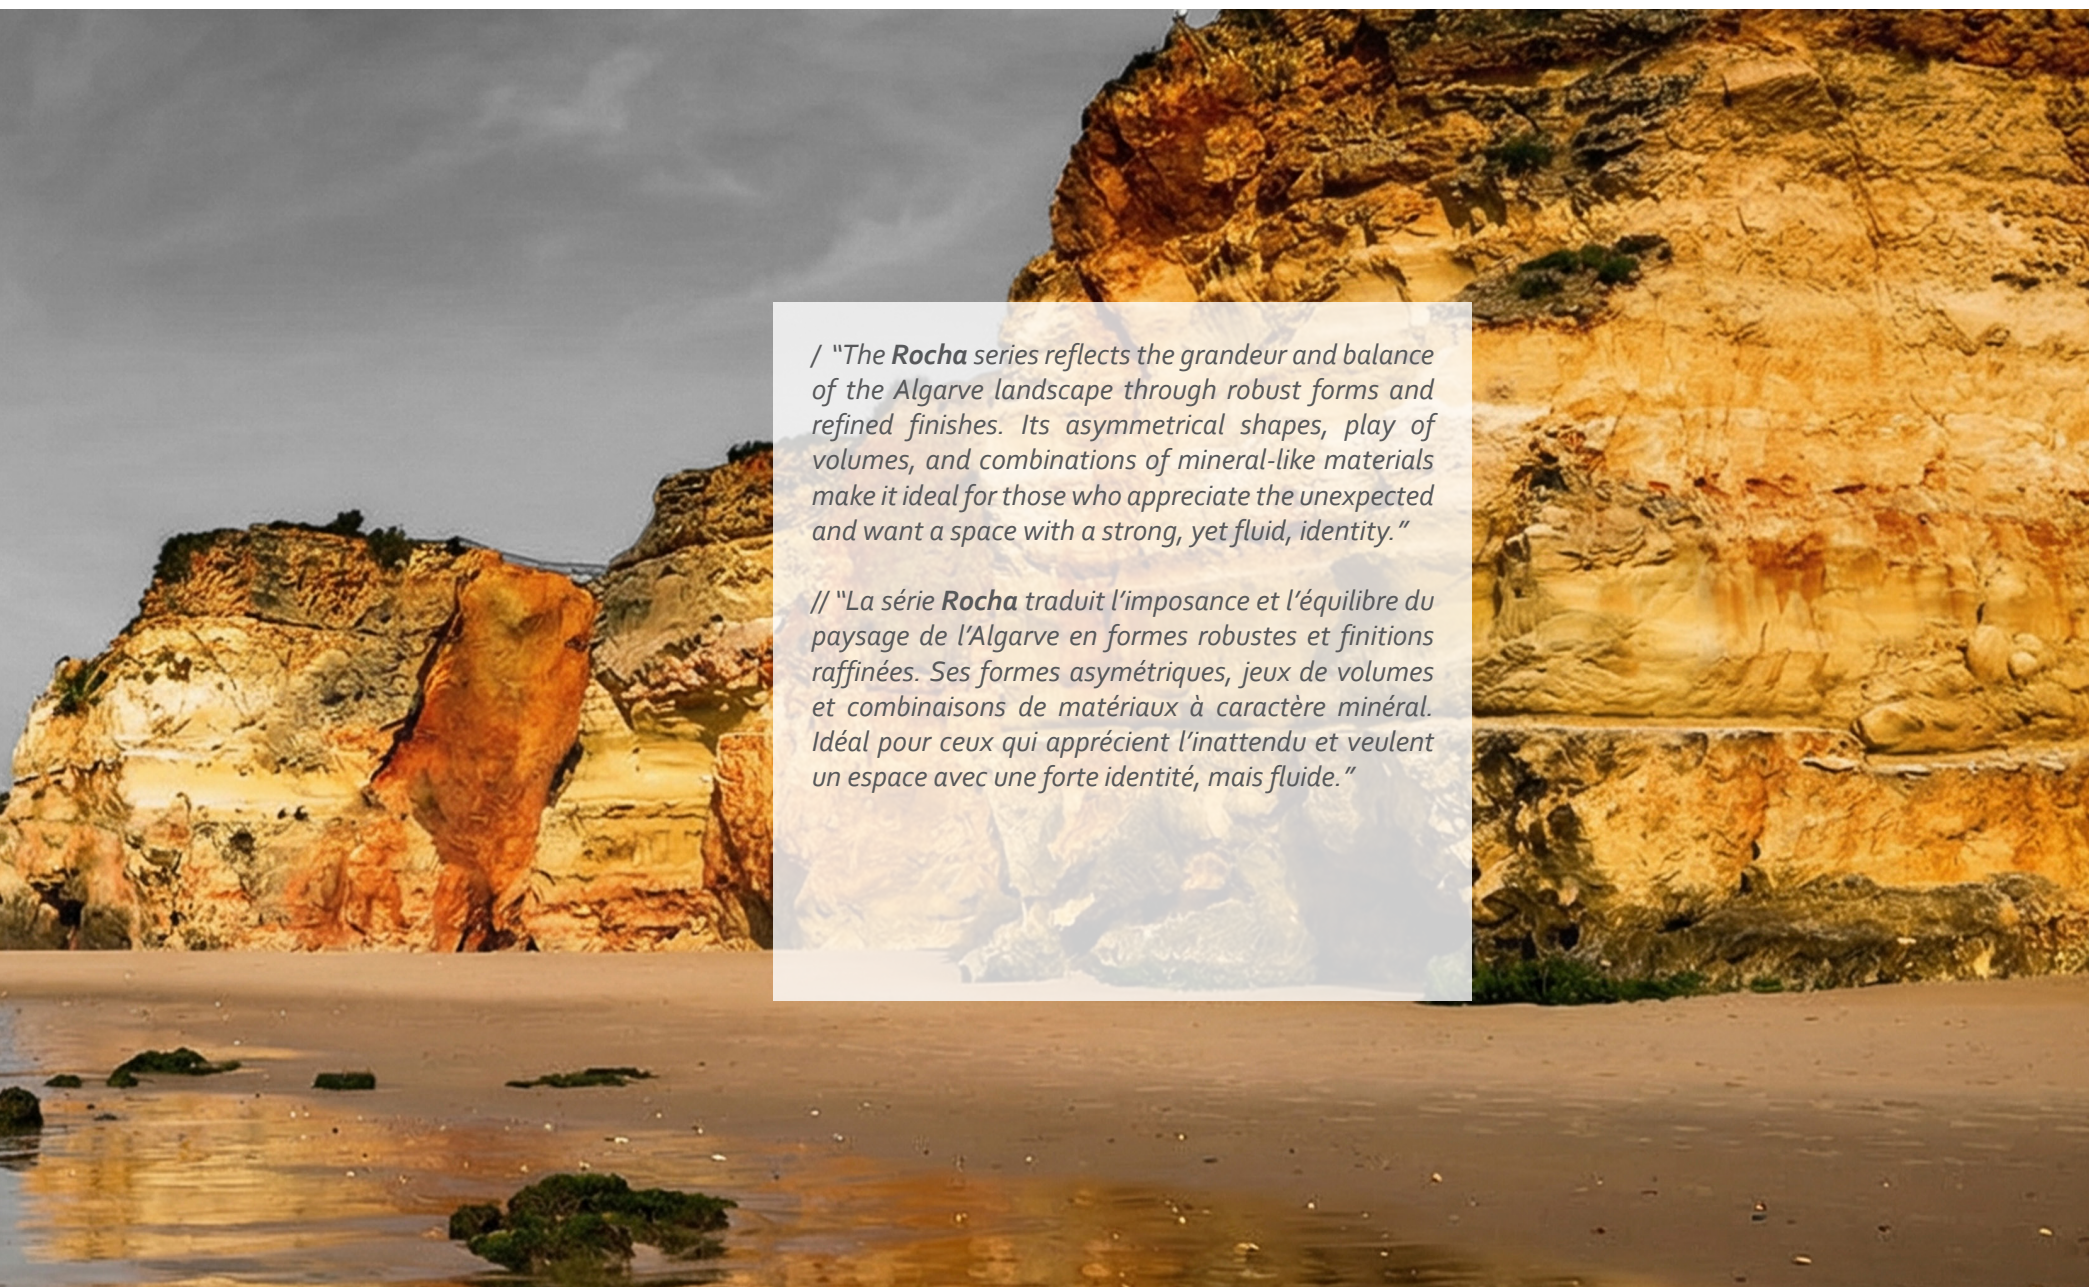

Série

ROCHA

*"A série **Rocha** traduz a imponência e o equilíbrio da paisagem algarvia em formas robustas e acabamentos refinados. As suas formas assimétricas, jogos de volumes e combinações de materiais de carácter mineral. Ideal para quem aprecia o inesperado e quer um espaço com identidade forte, mas fluida."*

*/ "The **Rocha** series reflects the grandeur and balance of the Algarve landscape through robust forms and refined finishes. Its asymmetrical shapes, play of volumes, and combinations of mineral-like materials make it ideal for those who appreciate the unexpected and want a space with a strong, yet fluid, identity."*

*// "La série **Rocha** traduit l'imposance et l'équilibre du paysage de l'Algarve en formes robustes et finitions raffinées. Ses formes asymétriques, jeux de volumes et combinaisons de matériaux à caractère minéral. Idéal pour ceux qui apprécient l'inattendu et veulent un espace avec une forte identité, mais fluide."*