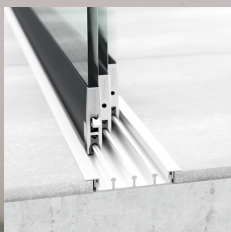

Desbloqueio e deslizamento para a esquerda e/ou direita, conforme desejado da folha de abertura.

Viver sem barreiras

A calha inferior plana (opcional) é especialmente indicada em interiores para "habitações sem barreiras".