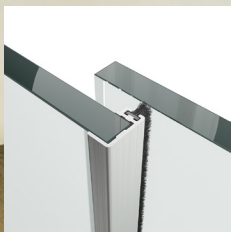

SISTEMA PORTA DE CORRER SK500

Desbloqueio e deslizamento para a esquerda e/ou direita, conforme desejado da folha de abertura.

Deslizamento suave durante a abertura e/ou o fecho dos elementos, estes são arrastados automaticamente com o próximo elemento.

Grande espaço de abertura quando os elementos estão totalmente abertos criando uma ligação entre interior e exterior.

Sistema SK500 (pormenor).

Viver sem barreiras

A calha inferior plana (opcional) é especialmente indicada em interiores para "habitações sem barreiras".

Estruturas verticais

Estanquicidade à chuva e ao vento através de perfis de caixilhos verticais. O sistema é compatível com vidro temperado de 8 e 10 mm, vidro laminado e vidro laminado-temperado.

Conforto