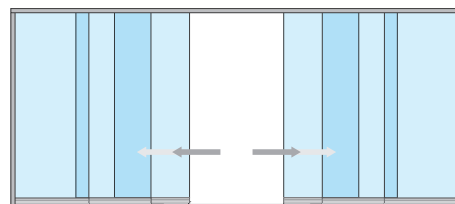

SK500

O sistema de correr SK500 é ideal para varandas, terraços, fachadas envidraçadas e divisórias interiores.

Oferece uma solução elegante e funcional em vidro para a criação de grandes vãos com a máxima transparência e de luz natural, combinando um design contemporâneo, qualidade e durabilidade.

SISTEMA PORTA DE CORRER SK500

Desbloqueio e deslizamento para a esquerda e/ou direita, conforme desejado da folha de abertura.

Deslizamento suave durante a abertura e/ou o fecho dos elementos, estes são arrastados automaticamente com o próximo elemento.

Grande espaço de abertura quando os elementos estão totalmente abertos criando uma ligação entre interior e exterior.

Sistema SK500 (pormenor).

Viver sem barreiras

A calha inferior plana (opcional) é especialmente indicada em interiores para "habitações sem barreiras".