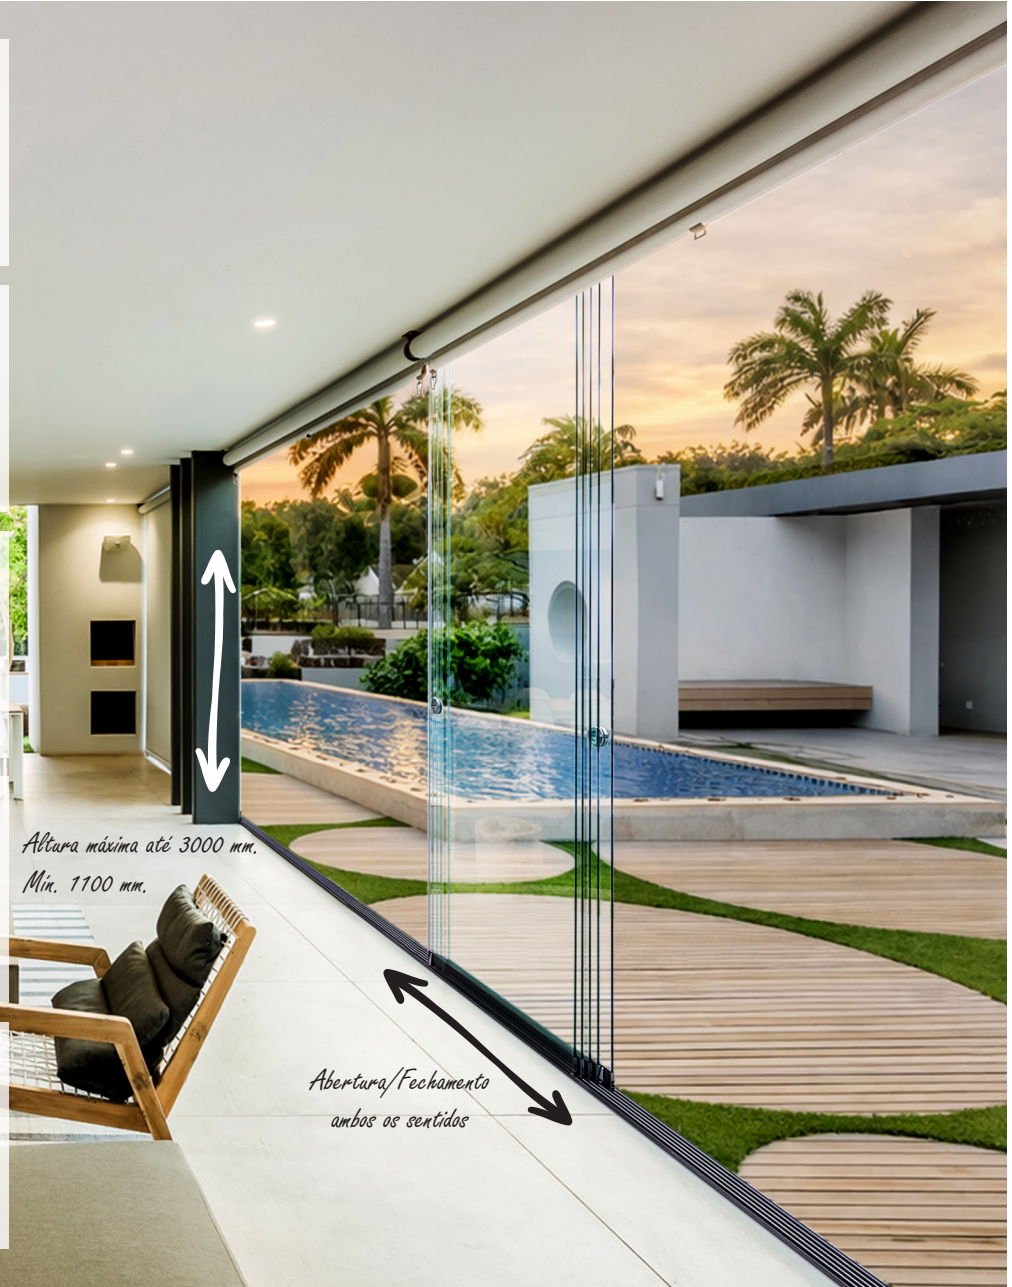

Deslizamento suave durante a abertura e/ou o fecho dos elementos, estes são arrastados automaticamente com o próximo elemento.

Grande espaço de abertura quando os elementos estão totalmente abertos criando uma ligação entre interior e exterior.

Sistema SK500 (pormenor).

Viver sem barreiras

A calha inferior plana (opcional) é especialmente indicada em interiores para "habitações sem barreiras".

Ajuste em altura

Para compensar tolerâncias de construção é possível um ajuste em altura dos rodízios instalados até 5 mm.

Bloqueio

A título opcional, é possível instalar um puxador concha, uma fechadura e um bloqueio das folhas pelo interior e exterior.

Estruturas verticais

Estanquicidade à chuva e ao vento através de perfis de caixilhos verticais. O sistema é compatível com vidro temperado de 8 e 10 mm, vidro laminado e vidro laminado-temperado.

Conforto

Quando se abre e fecha a porta de correr, as folhas seguintes são arrastadas automaticamente através de dispositivos de arrastamento integrados.

Altura máxima até 3000 mm.
Min. 1100 mm.

Abertura/Fechamento
ambos os sentidos