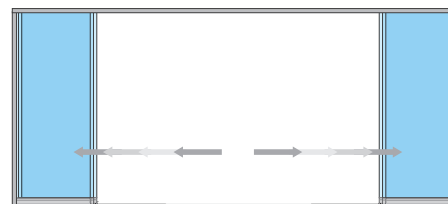

SK500

O sistema de correr SK500 é ideal para varandas, terraços, fachadas envidraçadas e divisórias interiores.

Oferece uma solução elegante e funcional em vidro para a criação de grandes vãos com a máxima transparência e de luz natural, combinando um design contemporâneo, qualidade e durabilidade.

SISTEMA PORTA DE CORRER SK500

Desbloqueio e deslizamento para a esquerda e/ou direita, conforme desejado da folha de abertura.

Deslizamento suave durante a abertura e/ou o fecho dos elementos, estes são arrastados automaticamente com o próximo elemento.

Grande espaço de abertura quando os elementos estão totalmente abertos criando uma ligação entre interior e exterior.

Sistema SK500 (pormenor).

Viver sem barreiras

A calha inferior plana (opcional) é especialmente indicada em interiores para "habitações sem barreiras".