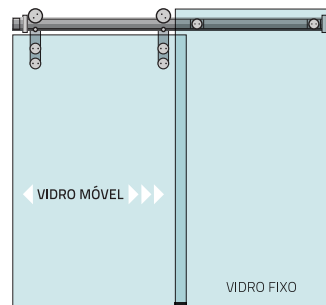

Comporta | BRISA
Sistema slide de uma porta + vidro fixo.
One-door slide system + fixed glass.
Système slide d'une porte + verre fixe.