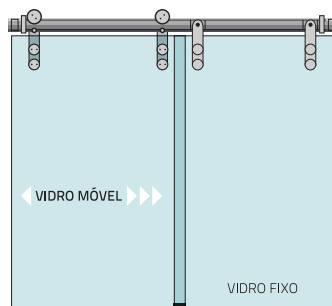

Le mécanisme supérieur, lié au guide au sol, assure un fonctionnement fluide de l'ensemble du système. Extrêmement polyvalent, ce système offre une multitude de possibilités, avec ou sans vitrage fixe, affleurant ou à 90°.

Comporta | HORIZONTE
 Sistema slide de uma porta + dois vidros fixos.
 One-door slide system + two fixed glasses.
 Système slide d'une porte + deux verres fixes.

Comporta | LINHA
 Sistema slide de uma porta + vidro fixo com a mesma altura.
 One-door slide system + fixed glass with the same height.
 Système slide d'une porte + verre fixe demême hauteur.