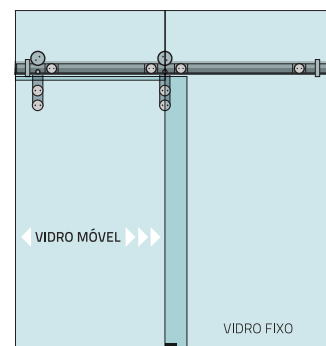

Le mécanisme supérieur, lié au guide au sol, assure un fonctionnement fluide de l'ensemble du système. Extrêmement polyvalent, ce système offre une multitude de possibilités, avec ou sans vitrage fixe, affleurant ou à 90°.

Comporta | HORIZONTE
 Sistema slide de uma porta + dois vidros fixos.
 One-door slide system + two fixed glasses.
 Système slide d'une porte + deux verres fixes.

Comporta | LINHA
 Sistema slide de uma porta + vidro fixo com a mesma altura.
 One-door slide system + fixed glass with the same height.
 Système slide d'une porte + verre fixe demême hauteur.