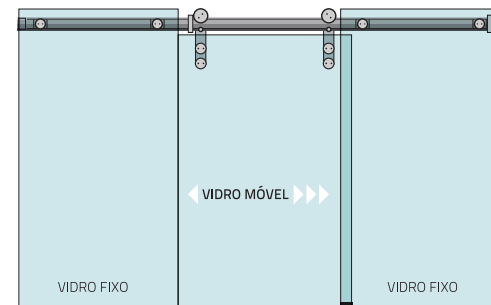

Comporta | HORIZONTE
Sistema slide de uma porta + dois vidros fixos.
One-door slide system + two fixed glasses.
Système slide d'une porte + deux verres fixes.