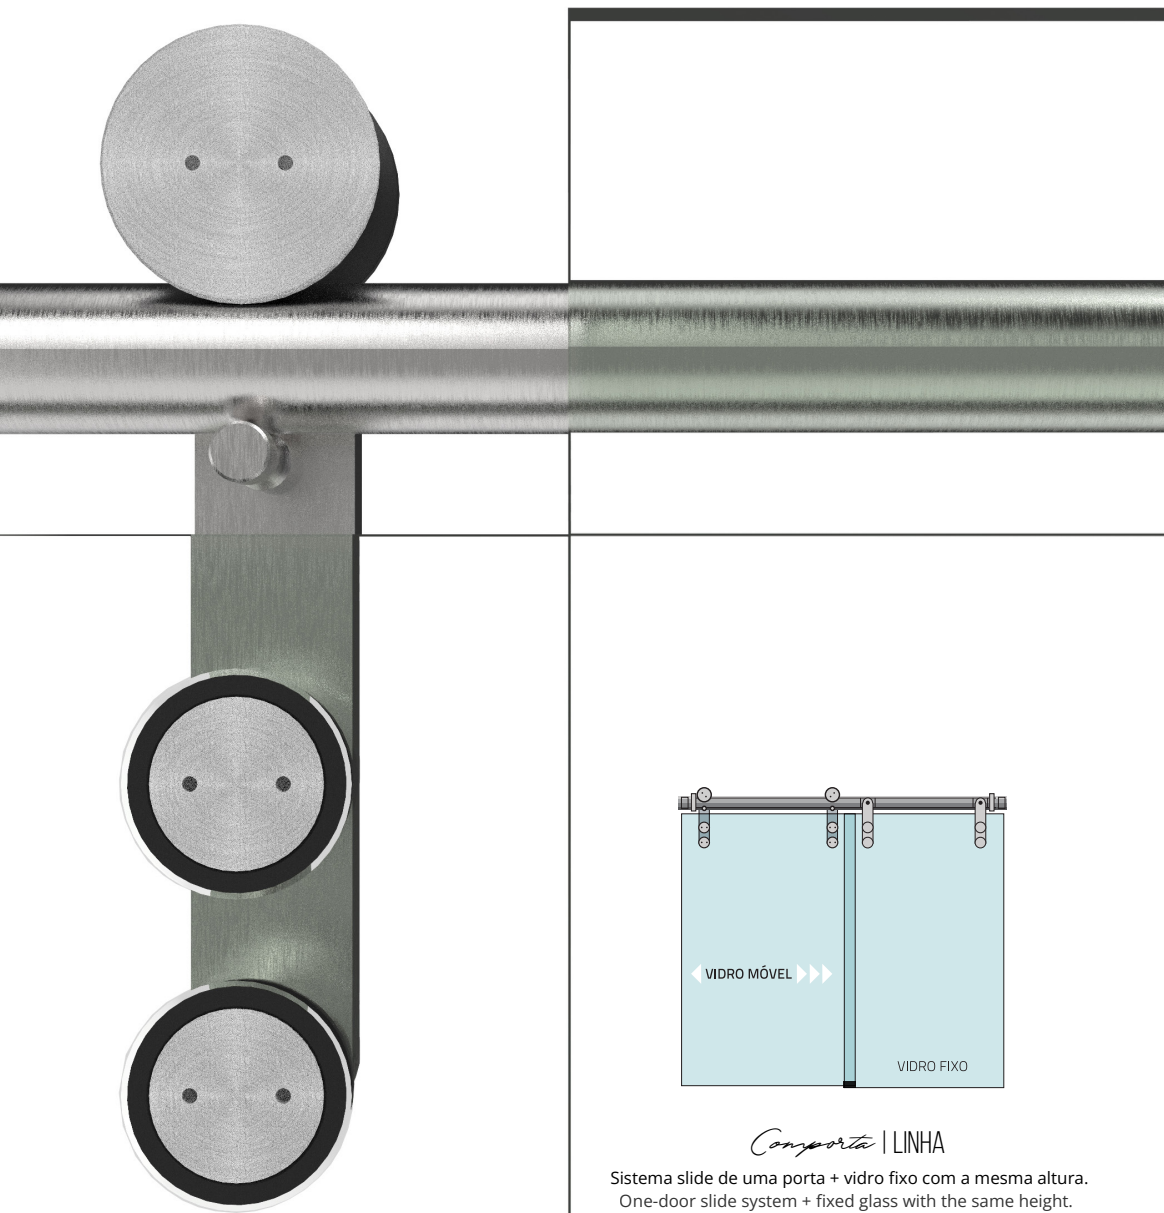

Comporta | LINHA
Sistema slide de uma porta + vidro fixo com a mesma altura.
One-door slide system + fixed glass with the same height.
Système slide d'une porte + verre fixe demême hauteur.