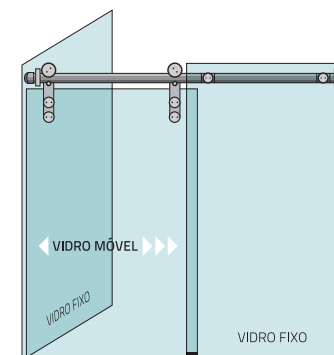

Comporta | ONDA
Sistema slide de uma porta + dois vidros fixos, um a 90°.
One-door slide system + two fixed glasses, one at 90°.
Système slide d'une porte + deux verres fixes, un à 90°.