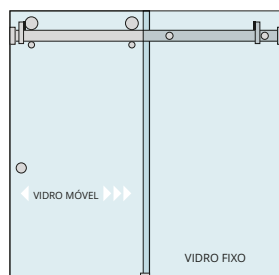

Mira | BRISA

Sistema slide de uma porta + vidro fixo.
One-door slide system + fixed glass.
Système slide d'une porte + verre fixe.