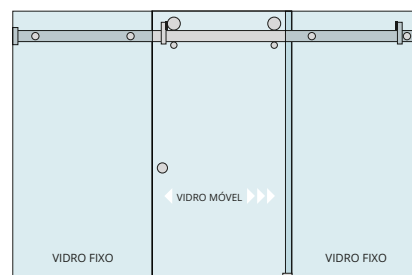

Le mécanisme supérieur, associé au rail de guidage au sol, permet un fonctionnement souple de tout le système.

La série **Mira** offre une grande polyvalence et permet la création de multiples combinaisons, s'adaptant aux situations les plus diverses que nous pouvons rencontrer, de la simplicité d'un système coulissant à une seule porte aux différentes options de vitrage fixe + porte, y compris certaines avec du vitrage à 90°, nous sommes certains que ce système répondra à vos besoins, tant esthétiques que techniques.

Mira | BRISA

Sistema slide de uma porta + vidro fixo.
One-door slide system + fixed glass.
Système slide d'une porte + verre fixe.

Mira | HORIZONTE

Sistema slide de uma porta + dois vidros fixos.
One-door slide system + two fixed glasses.
Système slide d'une porte + deux verres fixes.

Mira | MARÉ

Sistema slide de duas portas + dois vidros fixos.
Two-door slide system + two fixed glasses.
Système slide de deux portes + deux verres fixes.

Mira | LINHA

Sistema slide de uma porta.
One-door slide System.
Système slide d'une porte.