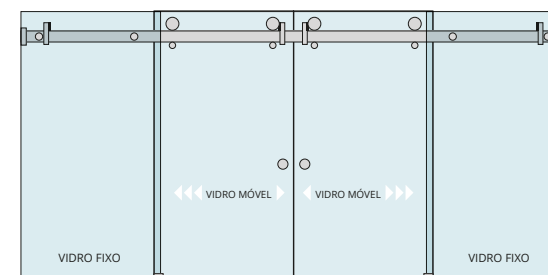

Le mécanisme supérieur, associé au rail de guidage au sol, permet un fonctionnement souple de tout le système.

La série **Mira** offre une grande polyvalence et permet la création de multiples combinaisons, s'adaptant aux situations les plus diverses que nous pouvons rencontrer, de la simplicité d'un système coulissant à une seule porte aux différentes options de vitrage fixe + porte, y compris certaines avec du vitrage à 90°, nous sommes certains que ce système répondra à vos besoins, tant esthétiques que techniques.

Mira | BRISA

Sistema slide de uma porta + vidro fixo.
One-door slide system + fixed glass.
Système slide d'une porte + verre fixe.

Mira | HORIZONTE

Sistema slide de uma porta + dois vidros fixos.
One-door slide system + two fixed glasses.
Système slide d'une porte + deux verres fixes.

Mira | MARÉ

Sistema slide de duas portas + dois vidros fixos.
Two-door slide system + two fixed glasses.
Système slide de deux portes + deux verres fixes.

Mira | LINHA

Sistema slide de uma porta.
One-door slide System.
Système slide d'une porte.