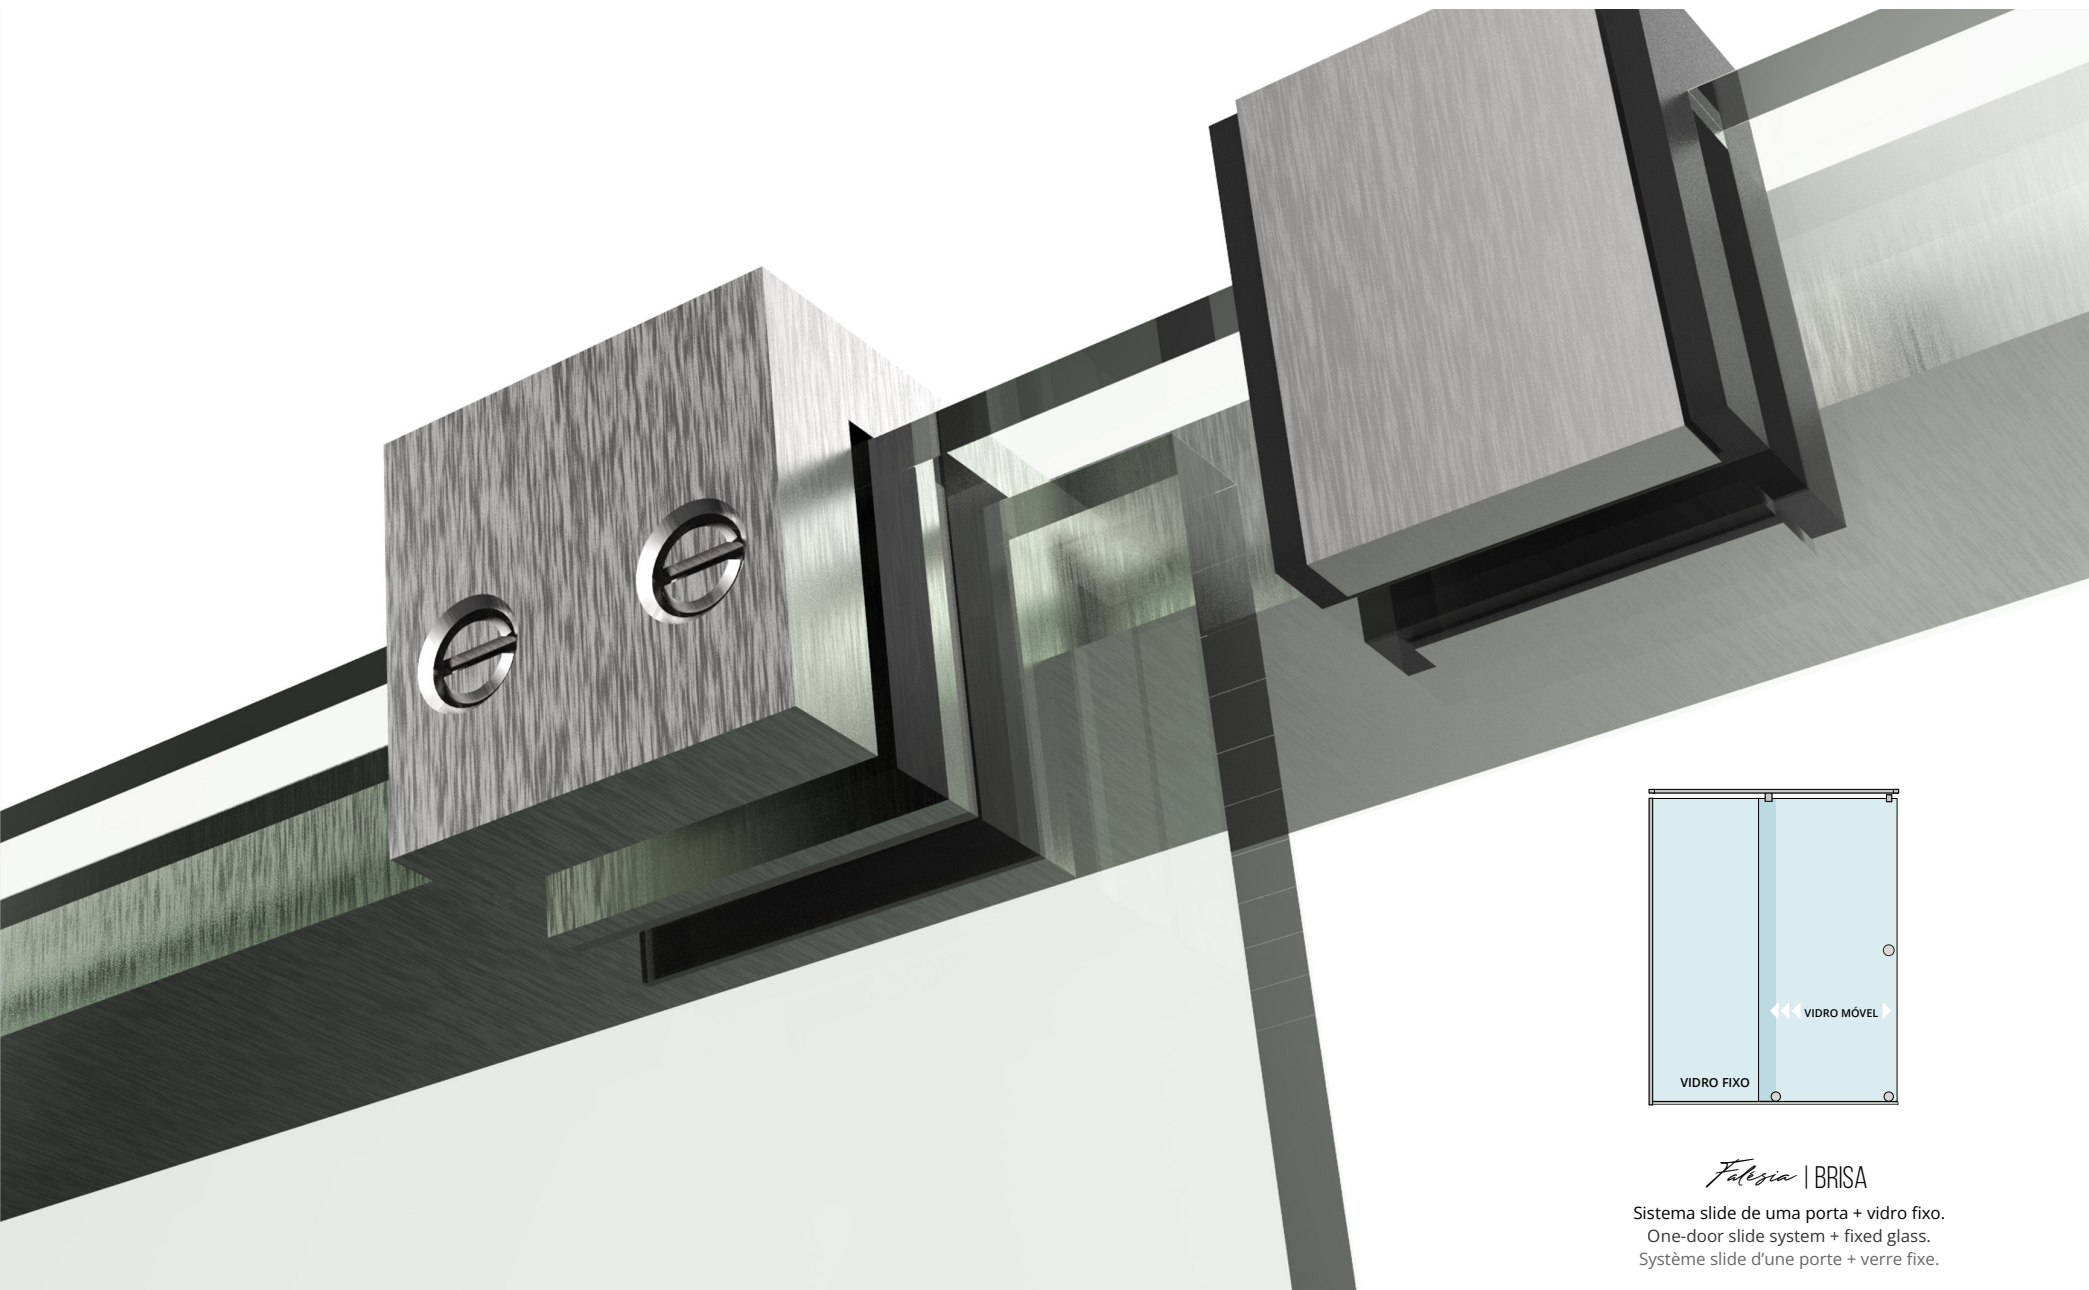

Falésia | BRISA

Sistema slide de uma porta + vidro fixo.
One-door slide system + fixed glass.
Système slide d'une porte + verre fixe.