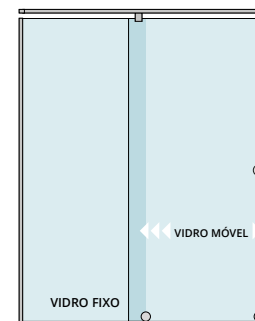

Falésia | BRISA

Sistema slide de uma porta + vidro fixo.
One-door slide system + fixed glass.
Système slide d'une porte + verre fixe.