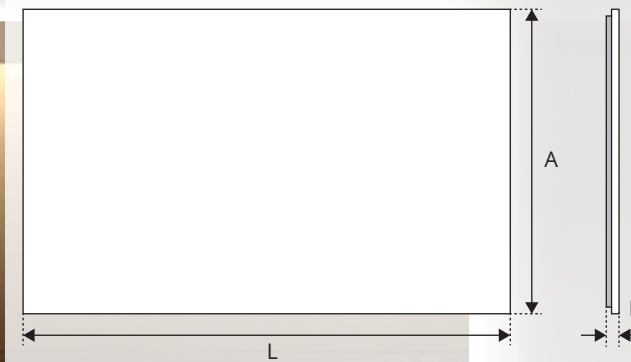

### A FORÇA DAS FALÉSIAS REFLETIDA NO TEU ESPAÇO.

O formato **retangular** evoca a verticalidade e as linhas marcantes das falésias quando vistas de frente, como uma moldura que imprime profundidade e estrutura, tal como as paredes rochosas que se erguem sobre o mar. **Força, estabilidade e conexão** com a grandiosidade natural, perfeito para espaços que querem uma presença marcante e elegante.

**Dimensões L x A x P x (mm)**  
 / Dimensions L x A x P x (mm)  
 // Dimensions L x A x P x (mm)

**Espelho simples**  
 / Simple mirror  
 // Miroir simples

**800 x 500 x 30**  
 800 x 600 x 30\*

**6 mm**